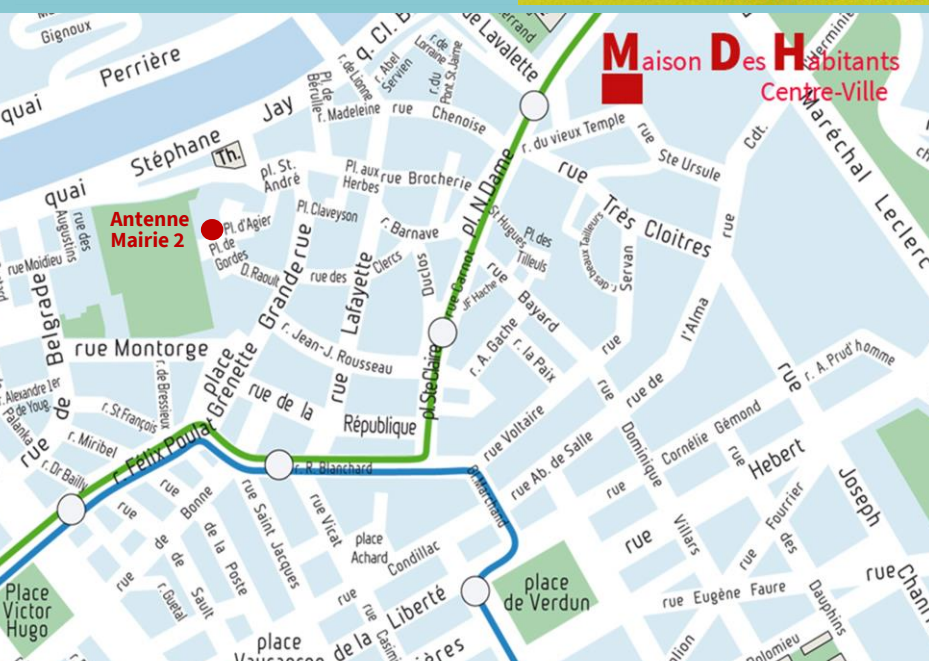

SECTEUR 2

CENTRE VILLE - CHAMPIONNET - ÎLE VERTE - ESPLANADE
MUTUALITÉ - NOTRE DAME - SAINT LAURENT RIVE DROITE
FOCH - AIGLE - LIBÉRATION

ACCÈS AUX VOIES PIÉTONNES

À COMPTER DU LUNDI 7 AOÛT 2017

Le service de délivrance des badges, bips
et clefs d'accès aux rues piétonnes est transféré
à la **Maison Des Habitants Centre-Ville**

2 rue du vieux temple - 38000 Grenoble - Téléphone : 04 76 54 67 53

Courriel : mdh.centre-ville@grenoble.fr

Vous pouvez aussi faire vos demandes en ligne :

Accès permanents riverains et professionnels : www.lametro.fr/417

Autorisations de voirie déménagements et travaux : www.grenoble.fr

ESPACES PUBLICS

L'équipe espace public reste disponible,
vous pouvez les joindre par téléphone : 04 76 76 36 36

ou par courriel : territoire.secteur2@grenoble.fr

Pour tous dysfonctionnements en rapport avec les espaces verts, la voirie ou la propreté urbaine

Accès à la MDH Centre-Ville

À 7mn (550m) de l'Antenne Mairie 2

Tram B « Arrêt Notre Dame »